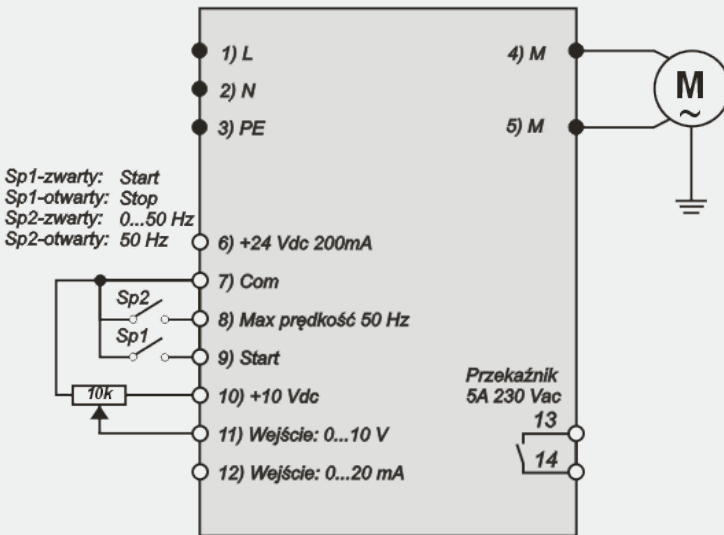

WEJŚCIA / WYJŚCIA FALOWNIKA

Schemat podłączenia falownika CM-1F-....

- Optoizolowane wejście START/STOP
- Optoizolowane wejście PRACA z prędkością 50Hz
- Optoizolowane wejście analogowe 0 - 10V
- Optoizolowane wejście analogowe 0 - 20mA
- Wyjście zasilające urządzenia zewnętrzne 24VDC 200mA
- Wyjście zasilające potencjometr 10VDC 5mA
- Wyjście przekaźnikowe - sygnalizacja pracy 230VAC 5A